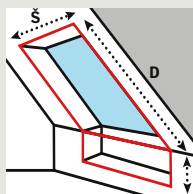

V případě zalomeného ostění je nutno použít dvě sítě proti hmyzu a spojovací díl Z0Z 157.