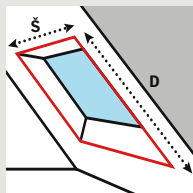

Před instalací sítě proti hmyzu ZIL je nutno ověřit rozměry ostění!