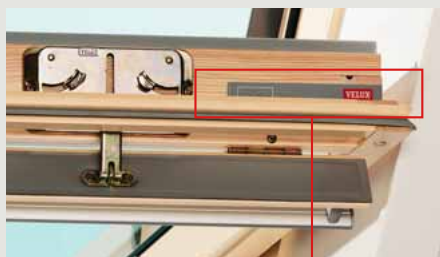

Ovládní: *solární*

Barva: *4111*

Lišty: *Aluminium*
nebo máte na výběr „bílou linii“

Typ okna: *GGL*

Velikost okna: *CO4*

Další krok

Opíšte údaje o velikosti a typu okna uvedené na jeho štítku (viz obrázek).