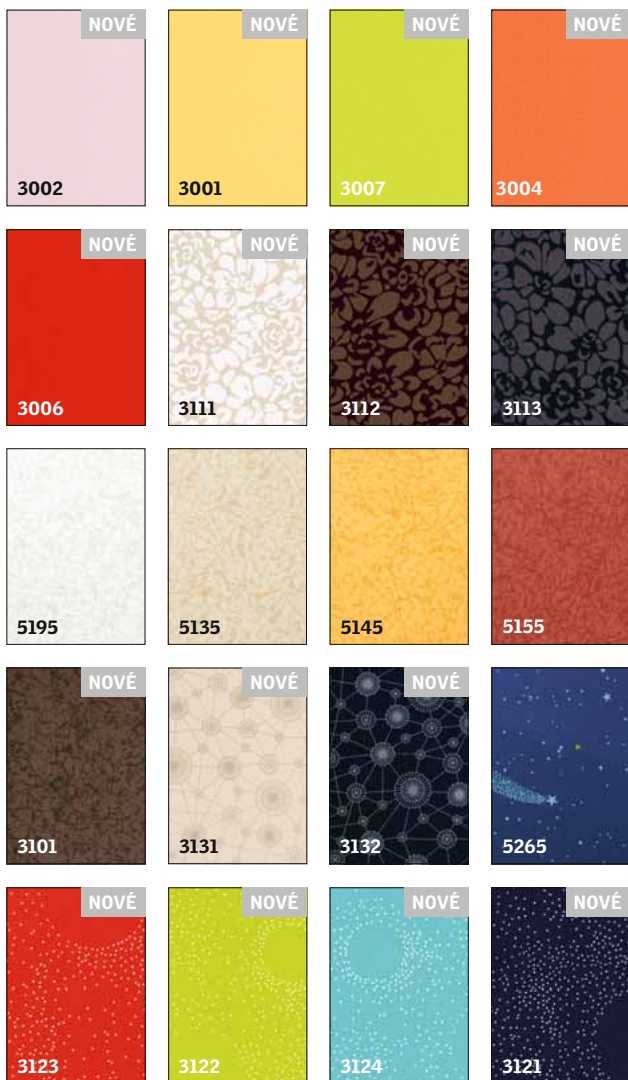

Premium

Sít' proti hmyzu

Styl

Upozornění: Skutečná barva se může lišit od uvedeného vzorku. Platí pro všechny látky.

Zcela zatemňující roleta DKL/DML/DSL

Styl

Premium

Upozornění: Skutečná barva a vzor se mohou lišit od uvedeného vzorku. Platí pro všechny látky.

Premium

Roleta DFD – novinka u v našem sortimentu. Skládá se z rolety DKL a doplňkové plisované rolety FPL.

Styl
0001

0002

Premium
0101

0102

Plisovaná roleta FHL/FML/FPL

Styl